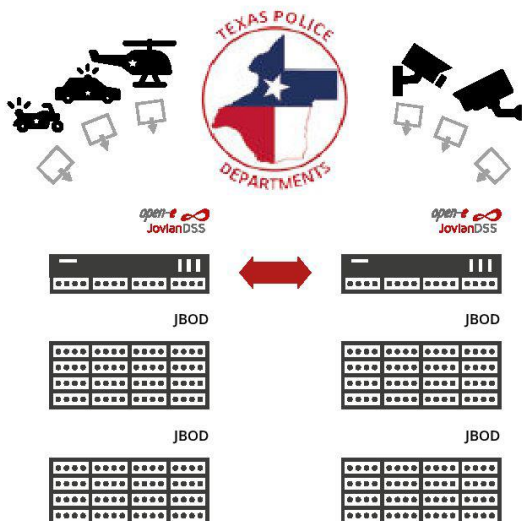

**EQUUS**  
COMPUTE SOLUTIONS

برای اداره پلیس تگزاس زمان و ذخیره‌سازی داده‌ها یک نیاز بسیار حیاتی برای نظارت بر داده‌های دوربین‌های امنیتی است. آنها به سخت افزاری با کیفیت همراه با یک سیستم عامل ذخیره سازی به منظور استفاده از SMB/CIFS و قابلیت اضافه کردن کاربرها و گروه‌های آنها از طریق سرور Active Directory میکروسافت نیاز دارند. همچنین آنها زمان کافی برای آموزش و مطالعه مستندات محصولات نداشتند. دوربین‌های نظارتی اداره پلیس تگزاس باید کیفیت بالا و قابلیت انعطاف برای تحقق بخشیدن به تمام نیازهای امنیتی در سطوح مختلف برای انواع تجهیزات ویدئویی را داشته باشند.